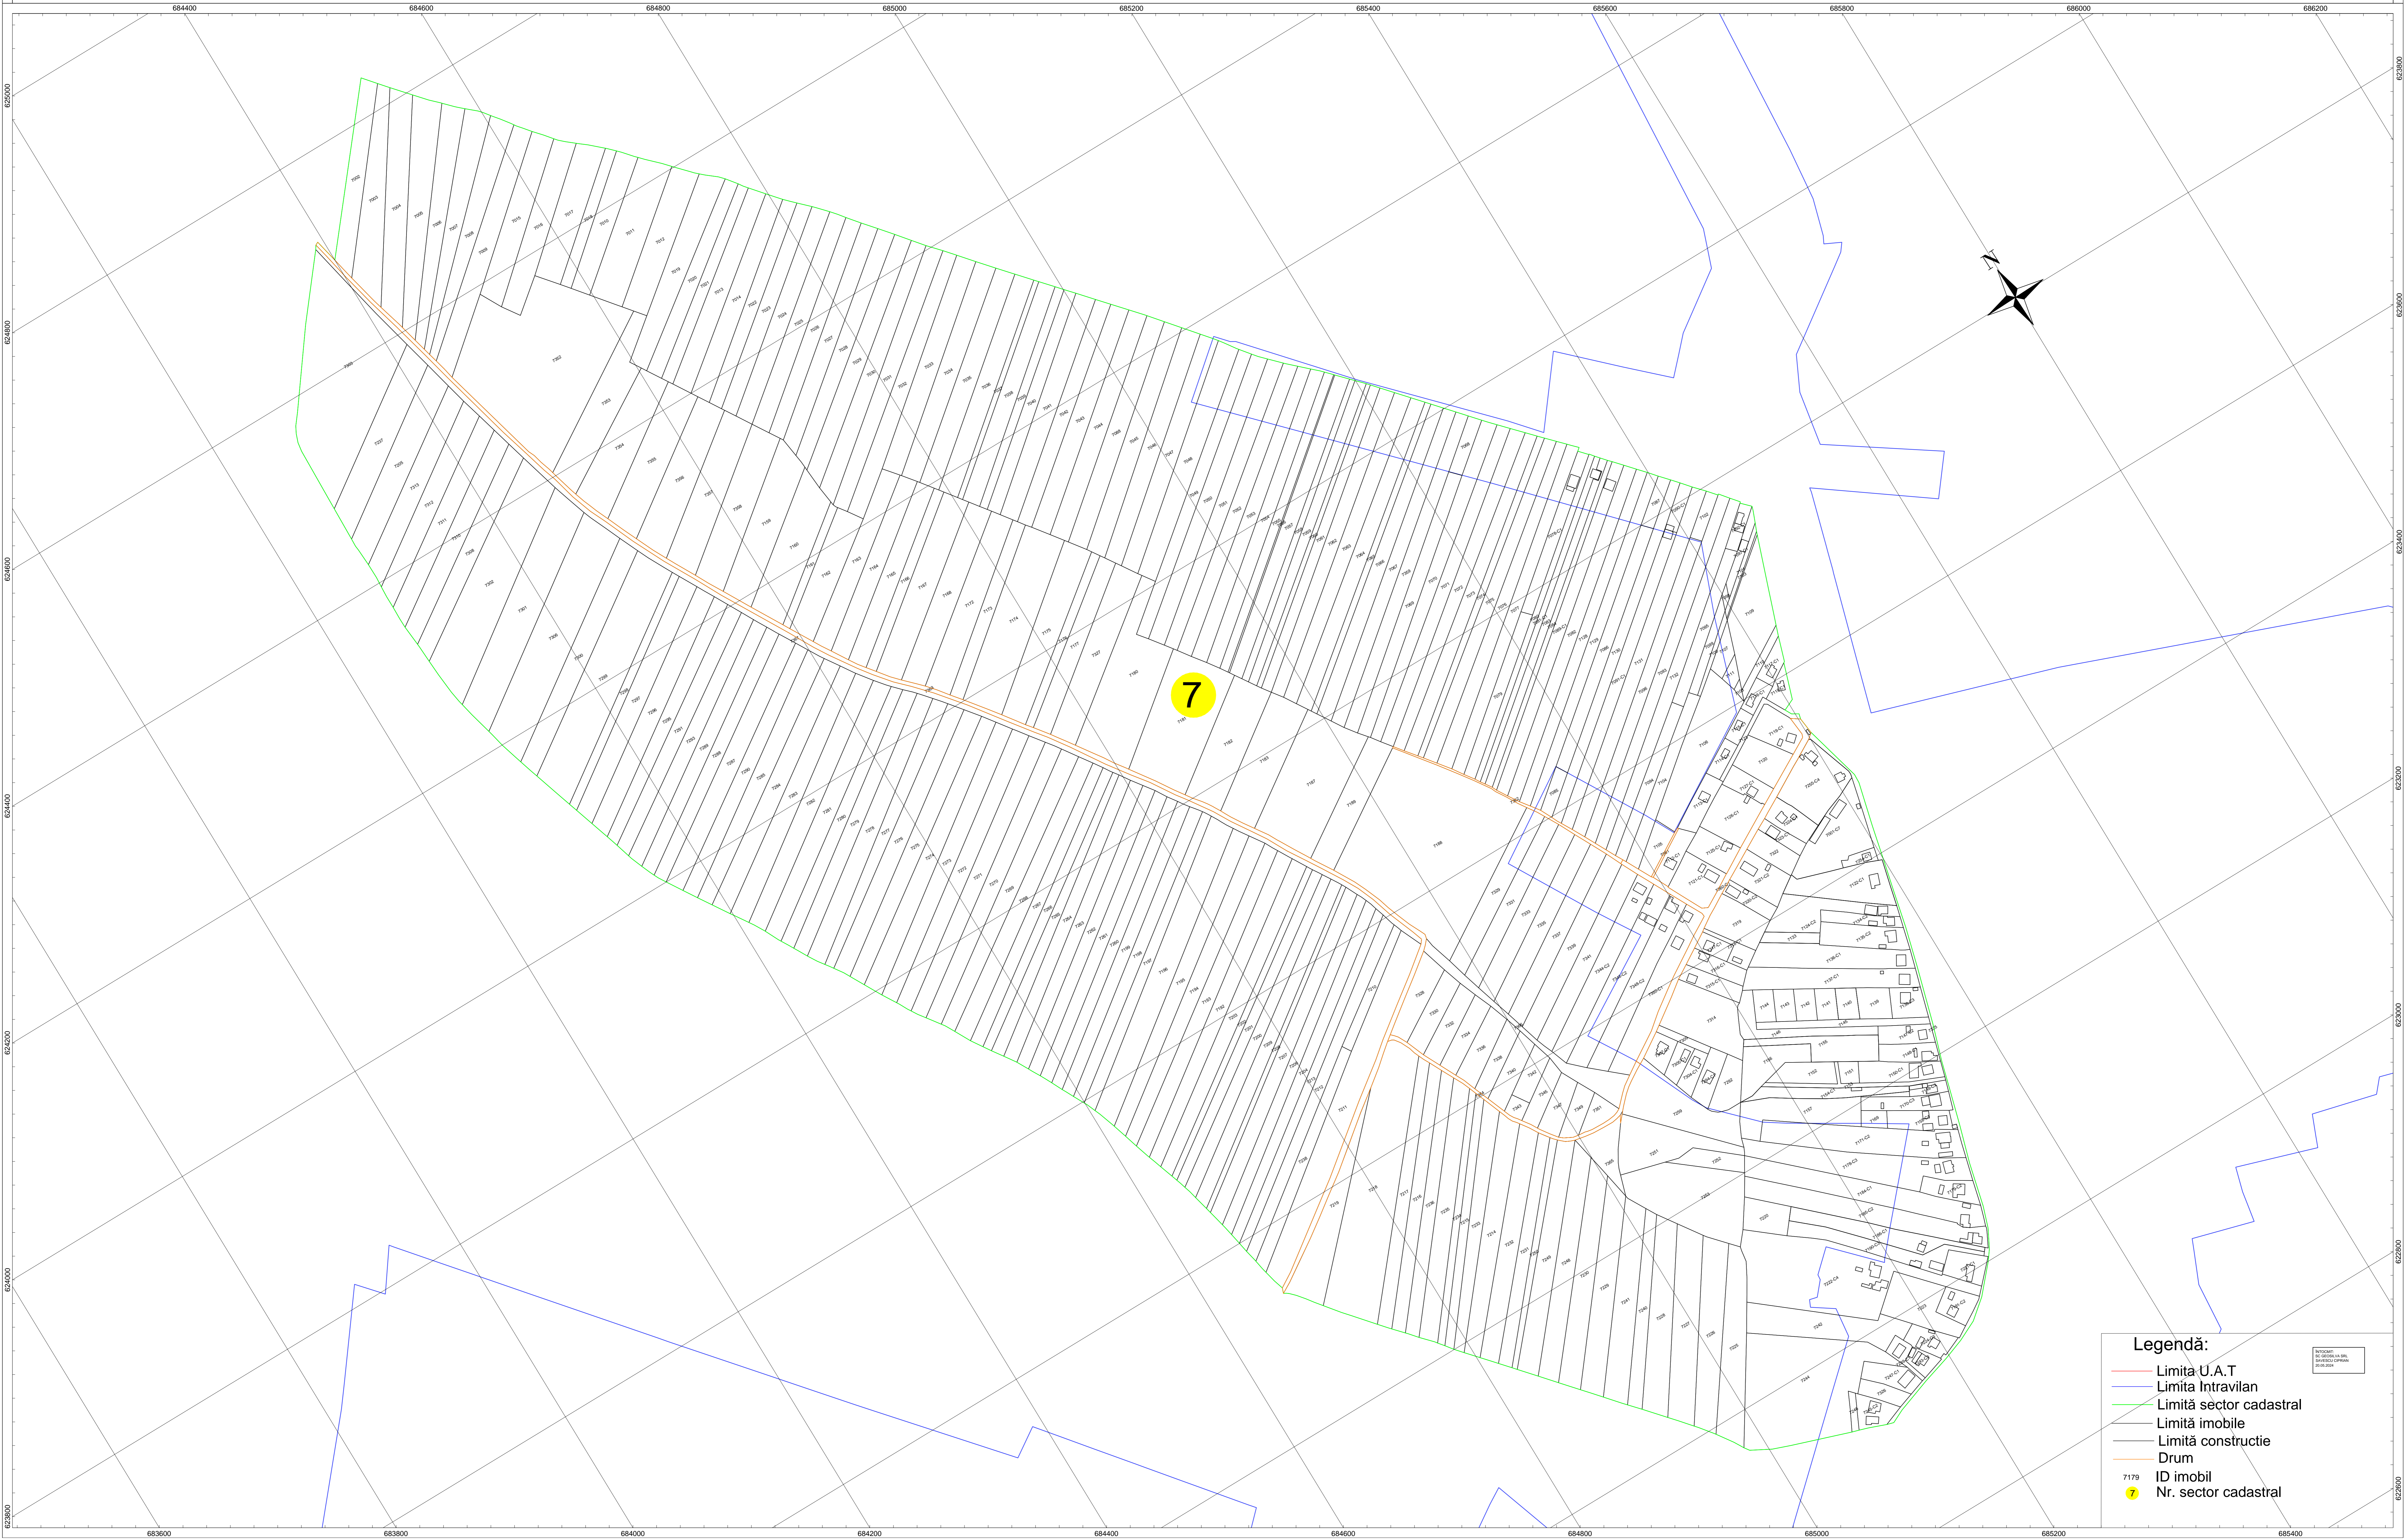

PLAN CADASTRAL
U.A.T. Voinesti, Jud. Iasi, Sector Cadastral Nr. 7
Scara 1:2.000, sistem de proiectie Stereografic 1970
SPRE PUBLICARE
Plansa nr. 1

Legendă:

- Limita U.A.T.
- Limita Intravilan
- Limită sector cadastral
- Limită imobile
- Limită construcție
- Drum
- 7179 ID imobil
- 7 Nr. sector cadastral

Proiectat și realizat de
S.C. "PROIECTAREA" S.R.L.
Str. Ștefan cel Mare, nr. 10
Iasi, Jud. Iasi