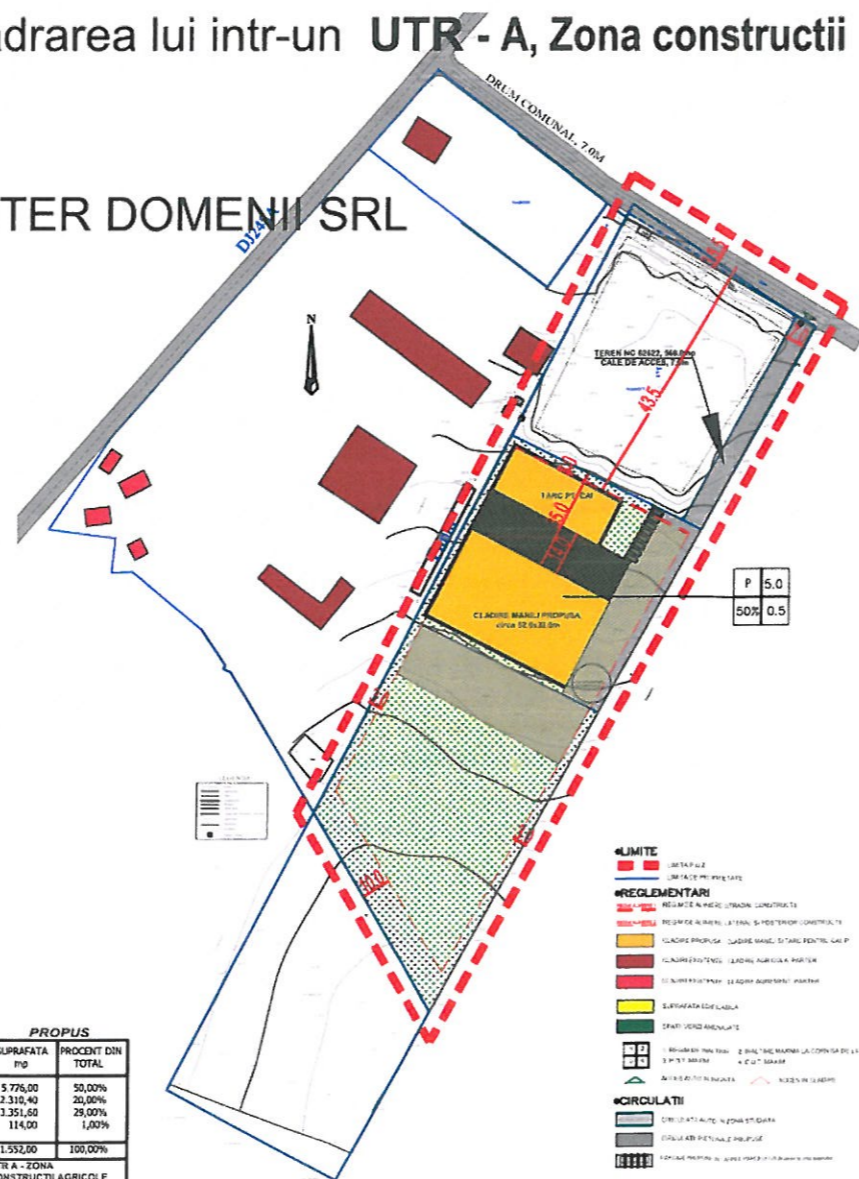

PRIMARIA COMUNEI VOINESTI

ANUNT DE INFORMARE A PUBLICULUI IN LEGATURA CU INTENTIA DE ELABORARE A UNUI PLAN URBANISTIC ZONAL "PUZ - Introducere teren in intravilan pentru construire manej echitatie si functiuni asociate, racorduri utilitati, imprejmuire teren proprietate " extravilan comuna Voinesti, Jud. Iasi

ARGUMENTARE:

Conform "Planului Urbanistic General" al comunei Voinesti, terenul se afla in UAT - Voinesti.

Pentru amplasarea cladirilor se propune incadrarea lui intr-un UTR - A, Zona constructii agricole.

INITIATOR:

RATA MIHAELA-reprezentant al SC EQUESTER DOMENII SRL

ZONE FUNCTIONALE	EXISTENT		PROPUSE	
	SUPRAFATA mp	PROCENT DIN TOTAL	SUPRAFATA mp	PROCENT DIN TOTAL
1.Suprafata construita (cladiri, anexe)	0,00	0,00%	5 776,00	50,00%
2.Profimele betonate/procurate asfalt si pietruite	0,00	0,00%	2 310,40	20,00%
3.Teren numenit/calitati/igale-verzi/preparat	11 552,00	100,00%	1 351,60	29,00%
4.Suprafata codata pentru largirea calii de acces	0,00	0,00%	114,00	1,00%
TOTAL teritoriu zona studiata	11 552,00	100,00%	11 552,00	100,00%

Unitate teritoriala de referinta conform P.U.Z. : UTR A - ZONA CONSTRUCTII AGRICOLE

PUBLICUL ESTE RUGAT SA TRANSMITA OBSERVATII SI PROPUNERI PRIVIND INTENTIA DE ELABORARE A PLANULUI URBANISTIC ZONAL IN PERIOADA (25 ZILE CALENDARISTICE) OBSERVATIILE SUNT NECESARE IN VEDEREA ELABORARII PUZ