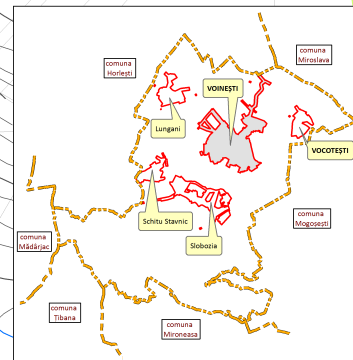

OBIECTIVE EXISTENTE LOCALITĂȚILE VOINEȘTI ȘI VOCOTEȘTI	
INSTITUȚII PUBLICE	
1.	Primărie Voinești
2.	Poșta Voinești
3.	Oficiu poștal Voinești
4.	Biblioteca comunală Voinești
5.	Cămin cultural Voinești (propus pentru demolare)
6.	Ocol școlar defectat
7.	Cămin silvic
8.	Fostă locație a cantonului O.R.D.P. Iași - Voinești
9.	Stație pluviometrică Voinești
MONUMENTE	
10.	Conac boieresc Voinești
11.	Sit arheologic Voinești (S 1-8-03688)
ÎNVĂȚĂMÂNT	
12.	Grădiniță Voinești
13.	Școală cu clasele I - VIII Voinești
14.	Școală cu clasele I-VIII Voinești (corp B)
15.	Centru de zi pentru copii "St. Maria" Voinești
SĂNĂTATE	
16.	Dispensar uman Voinești
17.	Dispensar veterinar Voinești
18.	Cabinet medical Voinești
19.	Farmacie "Ropharma" Voinești
20.	Farmacie veterinară "Farmvet"
21.	Farmacie "JassyFarm" Voinești
22.	Fundația "Somerset" România
EDIFICII DE CULT	
23.	Biserica ortodoxă Vocotești
24.	Biserica ortodoxă "Adormirea Maicii Domnului" Voinești
25.	Cămin parohial Voinești
26.	Cămin parohial Voinești
SPAȚII PLANTATE, AGRAMENT, SPORT	
27.	Teren sport Voinești
28.	Plantatie forestieră Voinești
ACTIVITĂȚI COMERCIALE, PRESTĂRI SERVICII	
29.	Atelier timpuriu în Voinești (dezafectat)
30.	Magazin mixt
31.	Consumcoop Voinești
32.	Agrenje C.E. Voinești
33.	Fostă centrală telefonică Romtelecom Voinești
34.	Alimentație publică Voinești
35.	Atelier coafete Voinești
36.	Salon cosmetică "Sabri Style" Voinești
37.	Iarnic Voinești
UNITĂȚI AGRICOLE	
38.	Unitate agricolă mecanizată Voinești
39.	Mărunțerie mecanizată Voinești
40.	Centru teritorial Voinești S.C. Mina S.A. Iași (dezafectat)
UNITĂȚI INDUSTRIALE	
41.	Morari Voinești
ECHIPARE EDILITARĂ	
42.	Put captare apă subterană Voinești (130 m adâncime)
GOSPODĂRIE COMUNALĂ	
43.	Cimitir ortodox Voinești
44.	Cimitir ortodox Voinești

LEGENDA

LIMITE

- LIMITA INTRAVILANULUI PROPUȘ
- LIMITA INTRAVILANULUI EXISTENT
- LIMITA TERITORIULUI ADMINISTRATIV AL UNITĂȚII TERITORIALE DE BAZĂ

CĂI DE COMUNICAȚIE

- DRUMURI JUDEȚENE
- DRUMURI COMUNALE

ZONIFICARE

- ZONĂ INSTITUȚII PUBLICE, SERVICII
- ZONĂ CĂI DE COMUNICAȚIE RUTIERĂ ȘI AMENAJĂRI AFERENTE
- ZONĂ UNITĂȚI INDUSTRIALE
- ZONĂ UNITĂȚI AGRICOLE
- SPAȚII PLANTATE, AGRAMENT, SPORT
- ZONĂ GOSPODĂRIE COMUNALĂ, CIMITIRE
- ZONĂ CONSTRUCȚII AFERENTE LUCRĂRIILOR TEHNICO - EDILITARE
- CURS DE APĂ PERMANENT
- CURS DE APĂ INTERMITENT
- SUPRAFEȚE ACVATICE
- PĂDURI
- TERENURI CE NECESITĂ MĂSURI DE PREVENIRE/AMELIORARE A UNOR RISCURI NATURALE (INUNDAȚII, ALUNECĂRI, EROZIUNE etc.)
- ZONĂ INUNDABILĂ
- ALUNECĂRI DE TEREN
- SUPRAFEȚE SOLICITATE PENTRU INTRODUCERE ÎN INTRAVILAN

ALIMENTARE CU APĂ

- CAPTĂRI DE APĂ SUBTERANĂ EXISTENTE
- CONDUCTĂ DE ADUCȚIUNE EXISTENTĂ
- CONDUCTĂ DE ADUCȚIUNE PROPUȘĂ
- GOSPODĂRIE DE APĂ PROPUȘĂ
- REZERVOR DE ÎNMAGAZINARE A APEI POTABILE PROPUȘ
- STAȚIE DE POMPARE A APEI POTABILE PROPUȘĂ
- REȚEA MAJORĂ DE DISTRIBUȚIE A APEI POTABILE PROPUȘĂ
- HIDRANȚI PENTRU INCENDIU PROPUȘI

ALIMENTARE CU ENERGIE ELECTRICĂ

- LINIE ELECTRICĂ AERIANĂ 110 KV EXISTENTĂ
- LINIE ELECTRICĂ AERIANĂ 20 KV EXISTENTĂ
- POST TRANSFORMARE AERIAN MT/JT EXISTENT

CANALIZARE

- REȚEA MAJORĂ DE CANALIZARE A APEI UZATE MENAJERE PROPUȘĂ
- STAȚIE DE POMPARE A APEI UZATE PROPUȘĂ

ALIMENTARE CU GAZE

- STAȚIE REGLARE MĂSURĂRI PROPUȘĂ
- REȚEA DE GAZE DISTRIBUȚIE PROPUȘĂ

TELECOMUNICAȚII

- MAGISTRALĂ CABLURI FIBRĂ OPTICĂ EXISTENTĂ